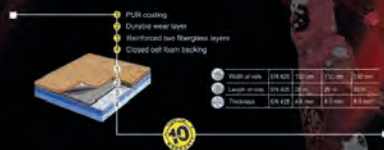

FLEX SPORTS